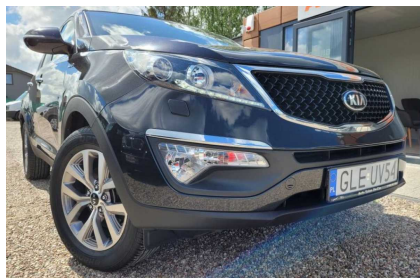

Używane Kia Sportage - Skóry - Nawigacja -

63 900 PLN

Marka	Kia	Model	Sportage
Typ nadwozia	SUV	Typ paliwa	Diesel
Importowany	Tak	Rok produkcji	2015
Przebieg	173612	Kolor	Czarny
Finansowanie	Tak	Pojemność skokowa	1995
Moc	183	Skrzynia	Manualna
Napęd	4x4 (dołączany automatycznie)	Liczba miejsc	5
Liczba drzwi	5	Metalik	Tak

?Sprzedam świeżo sprowadzony i zarejestrowany samochód KIA SPORTAGE z niezawodnym silnikiem diesla 2.0 i mocy 184KM. Kia w bogatej wersji wyposażenia z napędem na cztery koła. Wnętrze bez jakichkolwiek nadmiernych śladów użytkowania. Motor pracuje równo i cicho. Zawieszenie bez luzów, komfortowe. Skrzynia biegów pracuje bez zastrzeżeń, biegi wchodzi płynnie. Bogata wersja wyposażenia.